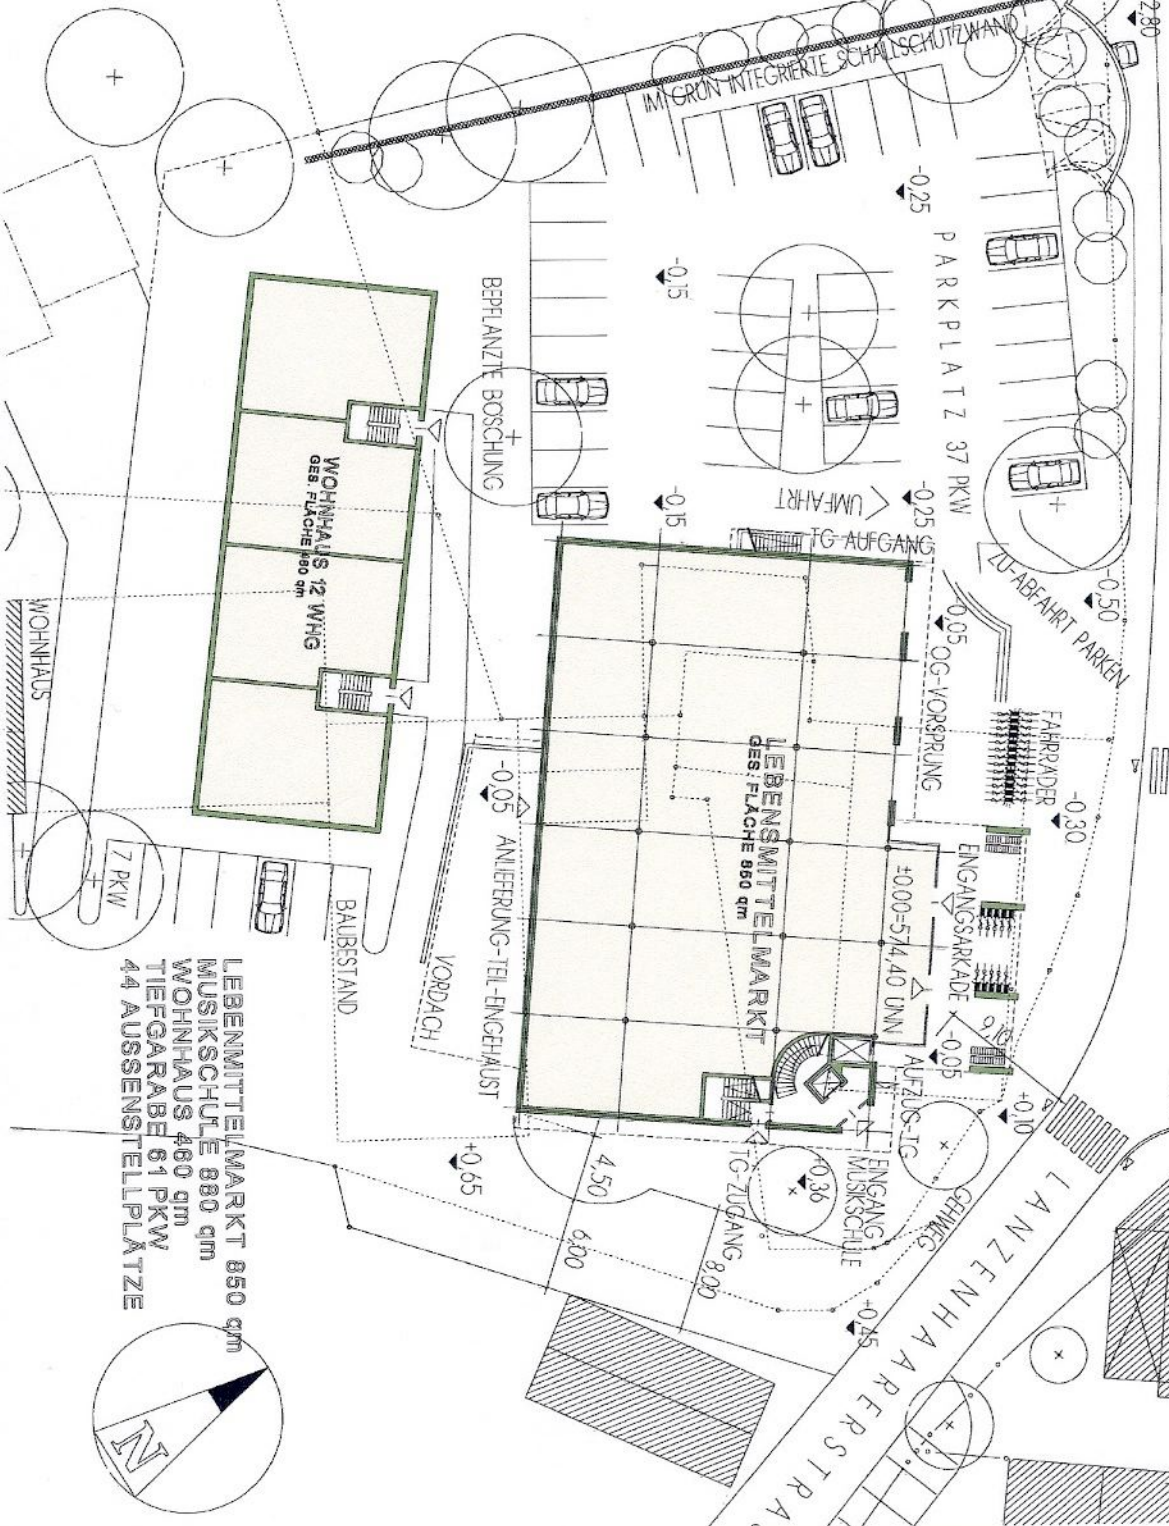

**LEBENSMITTELMARKT
UND MUSIKSCHULE
AM KIRCHPLATZ**

HELGE BASSI, NOAM
ARCHEITEL
HAH, INKASSA STR. 15
80274 ZENZENLACHING
MÜNCHEN 6132298

ERDGESCHOSS

1 : 500
06. DEZEMBER 2013

1/9

- LEBENSMITTELMARKT 850 qm
- MUSIKSCHULE 880 qm
- WOHNHAUS 460 qm
- TIEFGARABE 61 PKW
- 44 AUSSENSTELLPLÄTZE